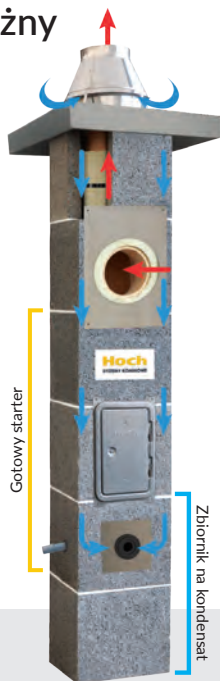

# HOCH Turbo Stal

HOCH Turbo Stal  
wymiary: 36x24x33 cm

Podstawa z kolanem  
dostępna w zestawie  
podstawowym

Podstawa z trójnikiem  
i odskraplaczem  
(możliwość zamiany  
przy zamówieniu)

Dostępne średnice:

# HOCH Uniwersal Niezależny

Dymowy  
 Ø160: 36x36x33 cm  
 Ø200: 48x48x33 cm

Dymowy  
 Ø180: 40x40x33 cm

Dymowo-wentylacyjny  
 wymiary: 50x36x33 cm

S2W  
 wymiary: 56x36x33 cm

Dostępne średnice:

Ø fi 160    Ø fi 180    Ø fi 200

# HOCH Keramik

Dymowy  
 wymiary: 36x36x33 cm

Dymowo-wentylacyjny  
 wymiary: 50x36x33 cm

S2W  
 wymiary: 56x36x33 cm

Dostępne średnice:

Ø fi 120    Ø fi 140    Ø fi 160    Ø fi 300\*  
 Ø fi 180\*    Ø fi 200\*    Ø fi 250\*